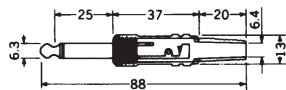

## 6.3 - 2極大型単頭プラグ・ジャック

No.MP-109B (6.3 -2極)

2-CONDUCTOR 1/4" PHONE PLUG.  
MONO

No.MP-114M (6.3 -2極)

2-CONDUCTOR 1/4" PHONE PLUG.  
MONO

No.MP-111MS (6.3 -2極)

2-CONDUCTOR 1/4" PHONE PLUG.  
w/shielded handle  
MONO