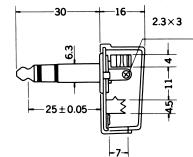

## 6.3 - 3極大型単頭プラグ・ジャック

**No.MP-119B (6.3 -3極)**

3-CONDUCTOR 1/4" PHONE PLUG.  
STEREO

**No.MP-115M (6.3 -3極)**

3-CONDUCTOR 1/4" PHONE PLUG.  
STEREO

**No.MP-120MS (6.3 -3極)**

3-CONDUCTOR 1/4" PHONE PLUG.  
w/shielded handle  
STEREO

**No.MP-128L (6.3 -3極)**

3-CONDUCTOR 1/4" RIGHT ANGLE PHONE PLUG.  
STEREO

**No.MJ-175MN (6.3 -3極)**

3-CONDUCTOR 1/4" PHONE INLINE JACK  
STEREO

**No.MJ-117MM (6.3 -3極)**

3-CONDUCTOR 1/4" PHONE INLINE JACK  
STEREO