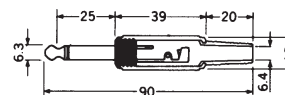

## 6.3 - 2極大型単頭プラグ・ジャック

No.MP-109B (6.3 -2極)

2-CONDUCTOR 1/4" PHONE PLUG.  
MONO

No.MP-114M (6.3 -2極)

2-CONDUCTOR 1/4" PHONE PLUG.  
MONO

No.MP-111MS (6.3 -2極)

2-CONDUCTOR 1/4" PHONE PLUG.  
w/shielded handle  
MONO