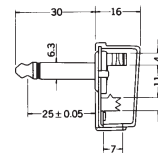

2-CONDUCTOR 1/4" RIGHT ANGLE PHONE PLUG.
MONO