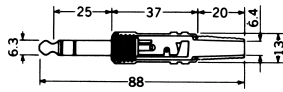

## 6.3 - 3極大型単頭プラグ・ジャック

**No.MP-119B (6.3 -3極)**

3-CONDUCTOR 1/4" PHONE PLUG.  
STEREO

**No.MP-115M (6.3 -3極)**

3-CONDUCTOR 1/4" PHONE PLUG.  
STEREO

**No.MP-120MS (6.3 -3極)**

3-CONDUCTOR 1/4" PHONE PLUG.  
w/shielded handle  
STEREO